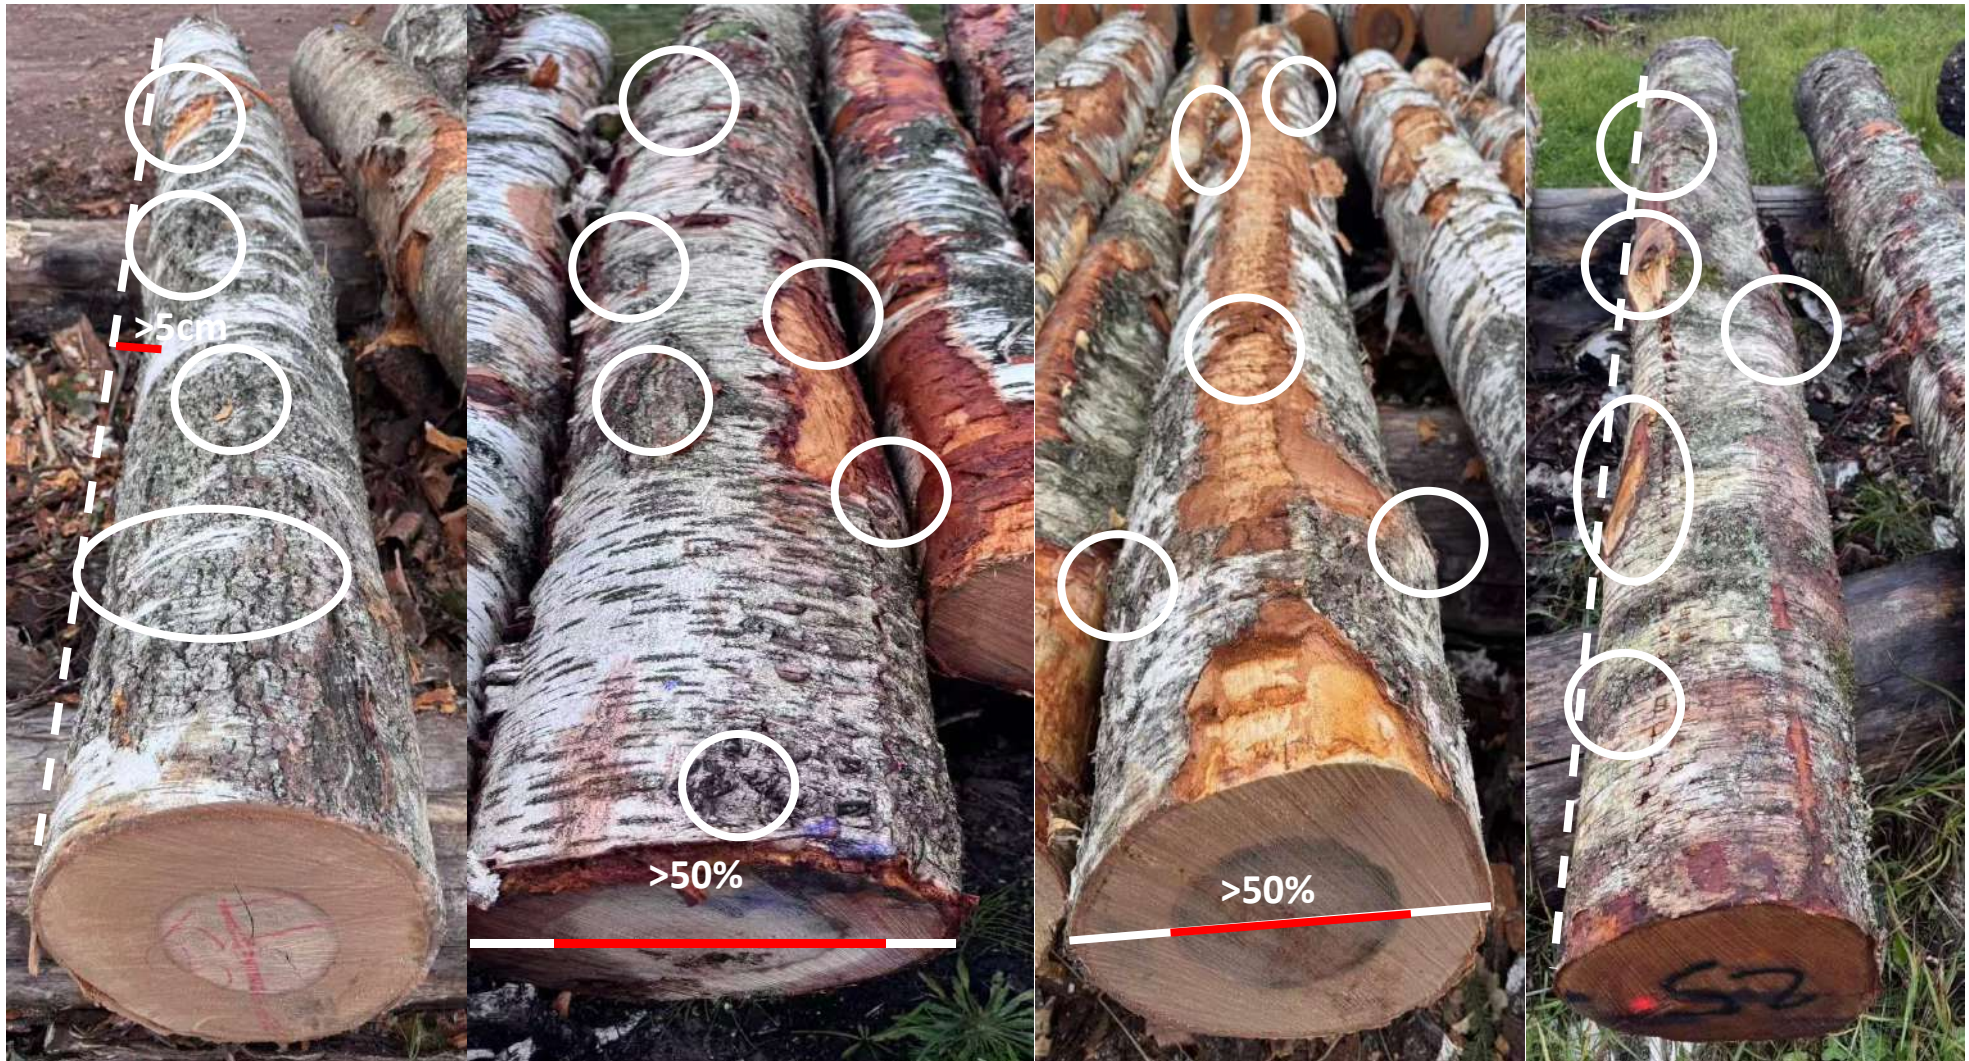

Pielikums-C Appendix-C